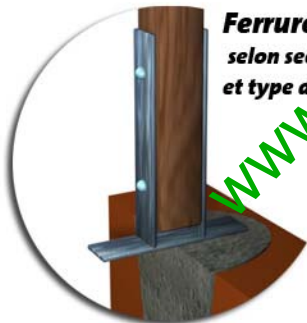

Panneau d'affichage simple

**Cheville
Acacia**

Rainure :
2cm profondeur

Ferrure Galva
selon section poteau
et type de pose

Scellement
2 possibilités

Affichage

Dimension :
Selon besoin client

Fond d'affichage

- Contre-plaqué
- Trespa
- ou Charge du client

Structure :

Pin raboté 4 faces
Traité Autoclav Cl.4
de 9x9 à 14x14 cm

Option :

Casquette monopente ou 2 pentes

Couverture lambris, shingles, contre-plaqué backéllisé