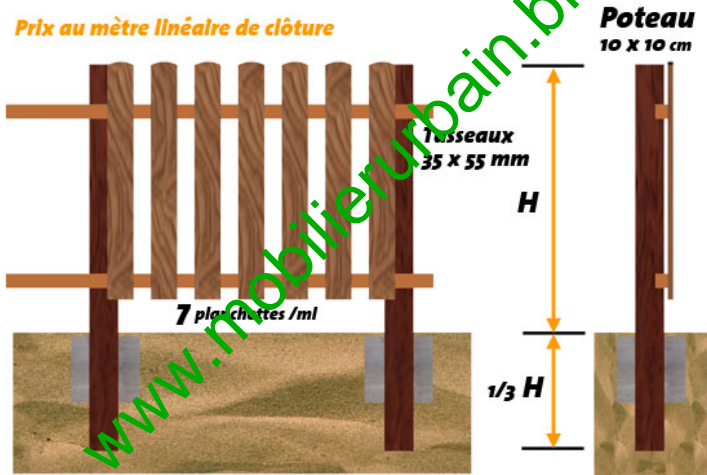

Clôture balustre planchette

Planchette 20 x 90mm - dessus arrondi

Hauteur 80cm, 100cm OU 120cm

Prix au mètre linéaire de clôture

Les poteaux sont prévus pour être sceller dans le béton (voir principe) et sont coupés suivant la hauteur des planchettes.